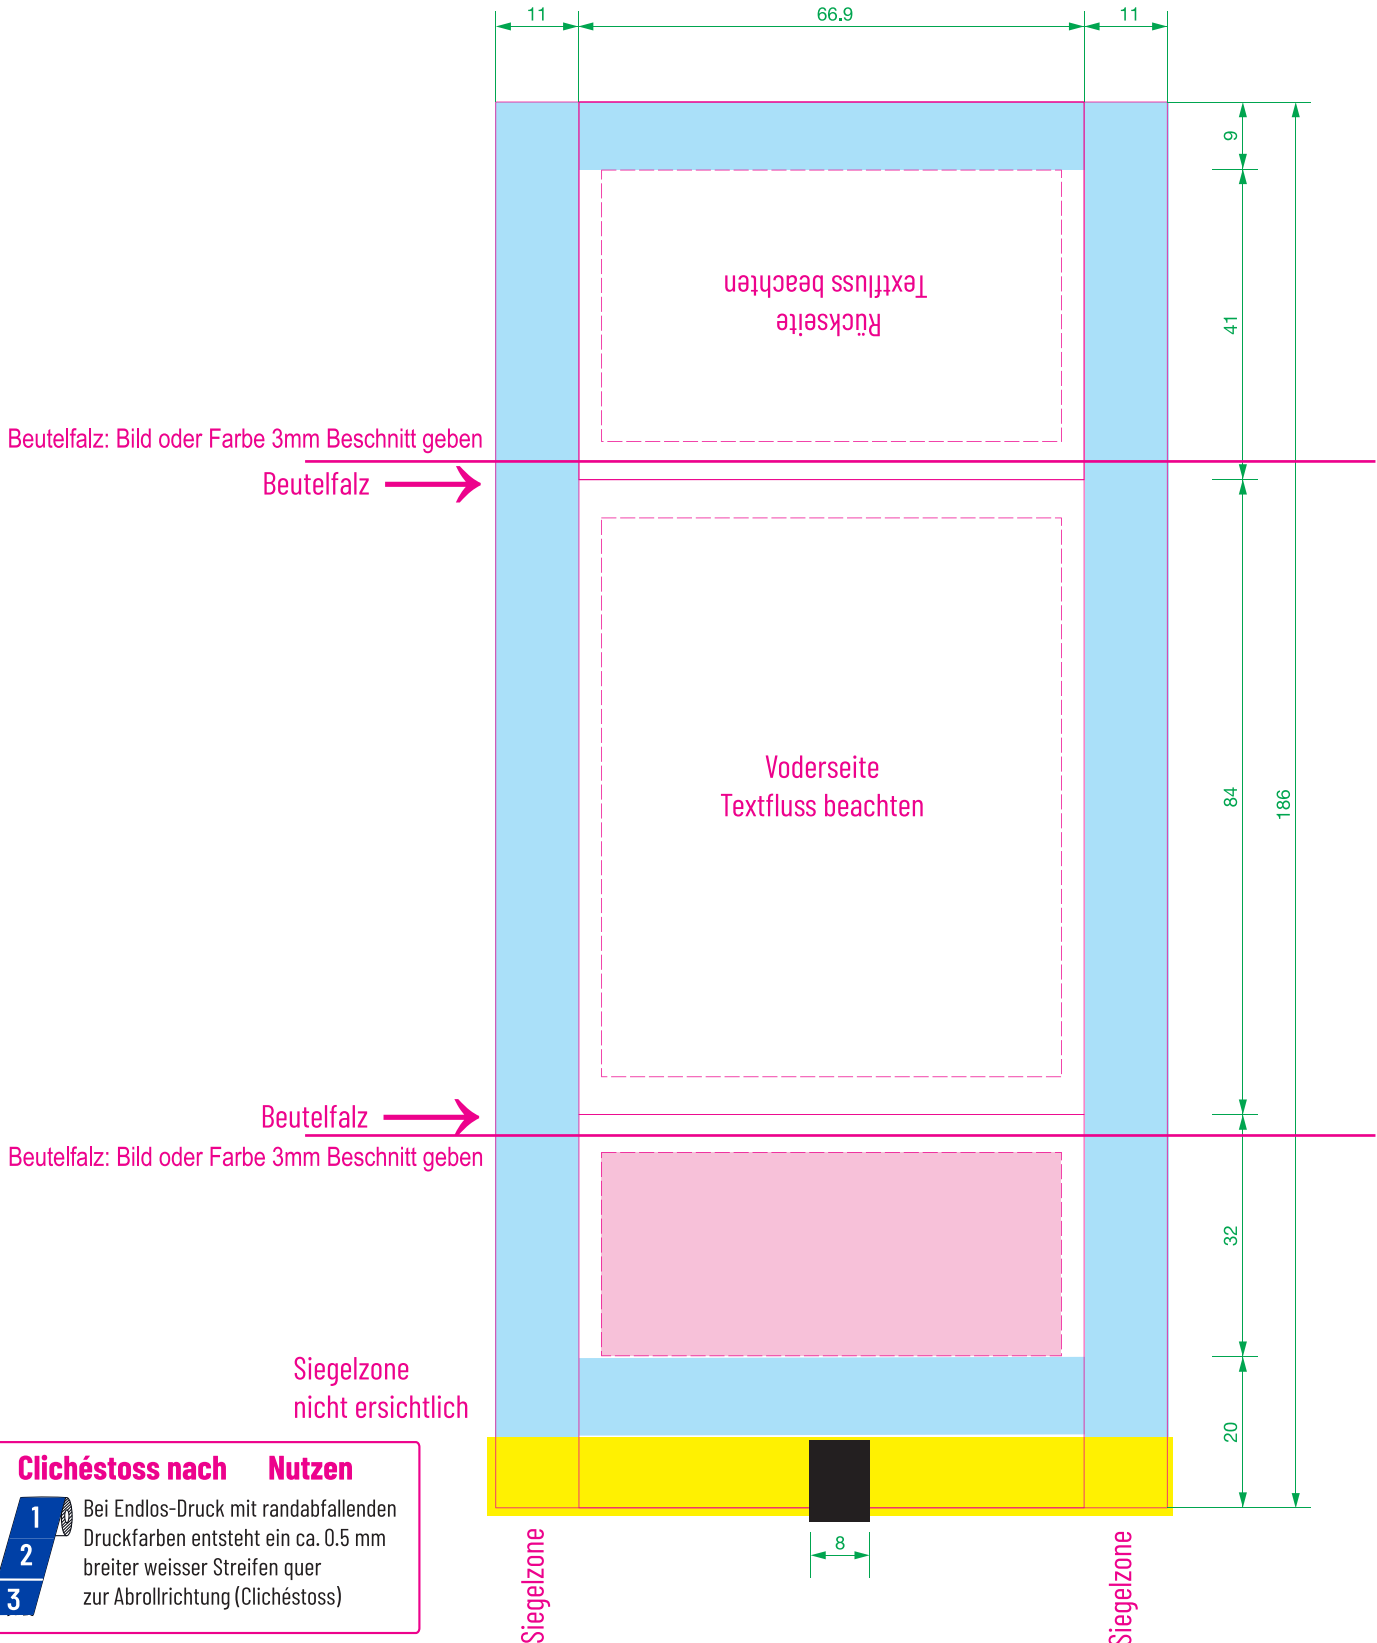

Beutel, zuckerfreie Tabletten, L 86 x B 66mm, 15g

- Folienvarianten: Weiss-, braun- (Vintage-Look) oder Papierfolie FSC
- Vollflächendruck kann ein Clichéstoss geben
- Standskizze und **Beutelfalz: Bild oder Farbe 3mm Beschnitt geben**
- bei vollflächigem Druckmotiv Druckdaten mindestens 3mm über den Stanzriss ziehen
- Druckdaten auf separater Ebene platzieren
- alle Druckdaten inkl. Schriften vektorisieren
- Druckfarben als Pantone oder CMYK angeben
- Pflichttext CH-LMV: Deklaration, Hersteller, Herkunft
- Haltbarkeitsdatum wird auf Beutel gedruckt

kein Druckbereich bei Papiervariante
 kein Druckbereich
 Deklaration

Clichéstoss nach Nutzen

- 1
- 2
- 3

Bei Endlos-Druck mit randabfallenden Druckfarben entsteht ein ca. 0.5 mm breiter weisser Streifen quer zur Abrollrichtung (Clichéstoss)